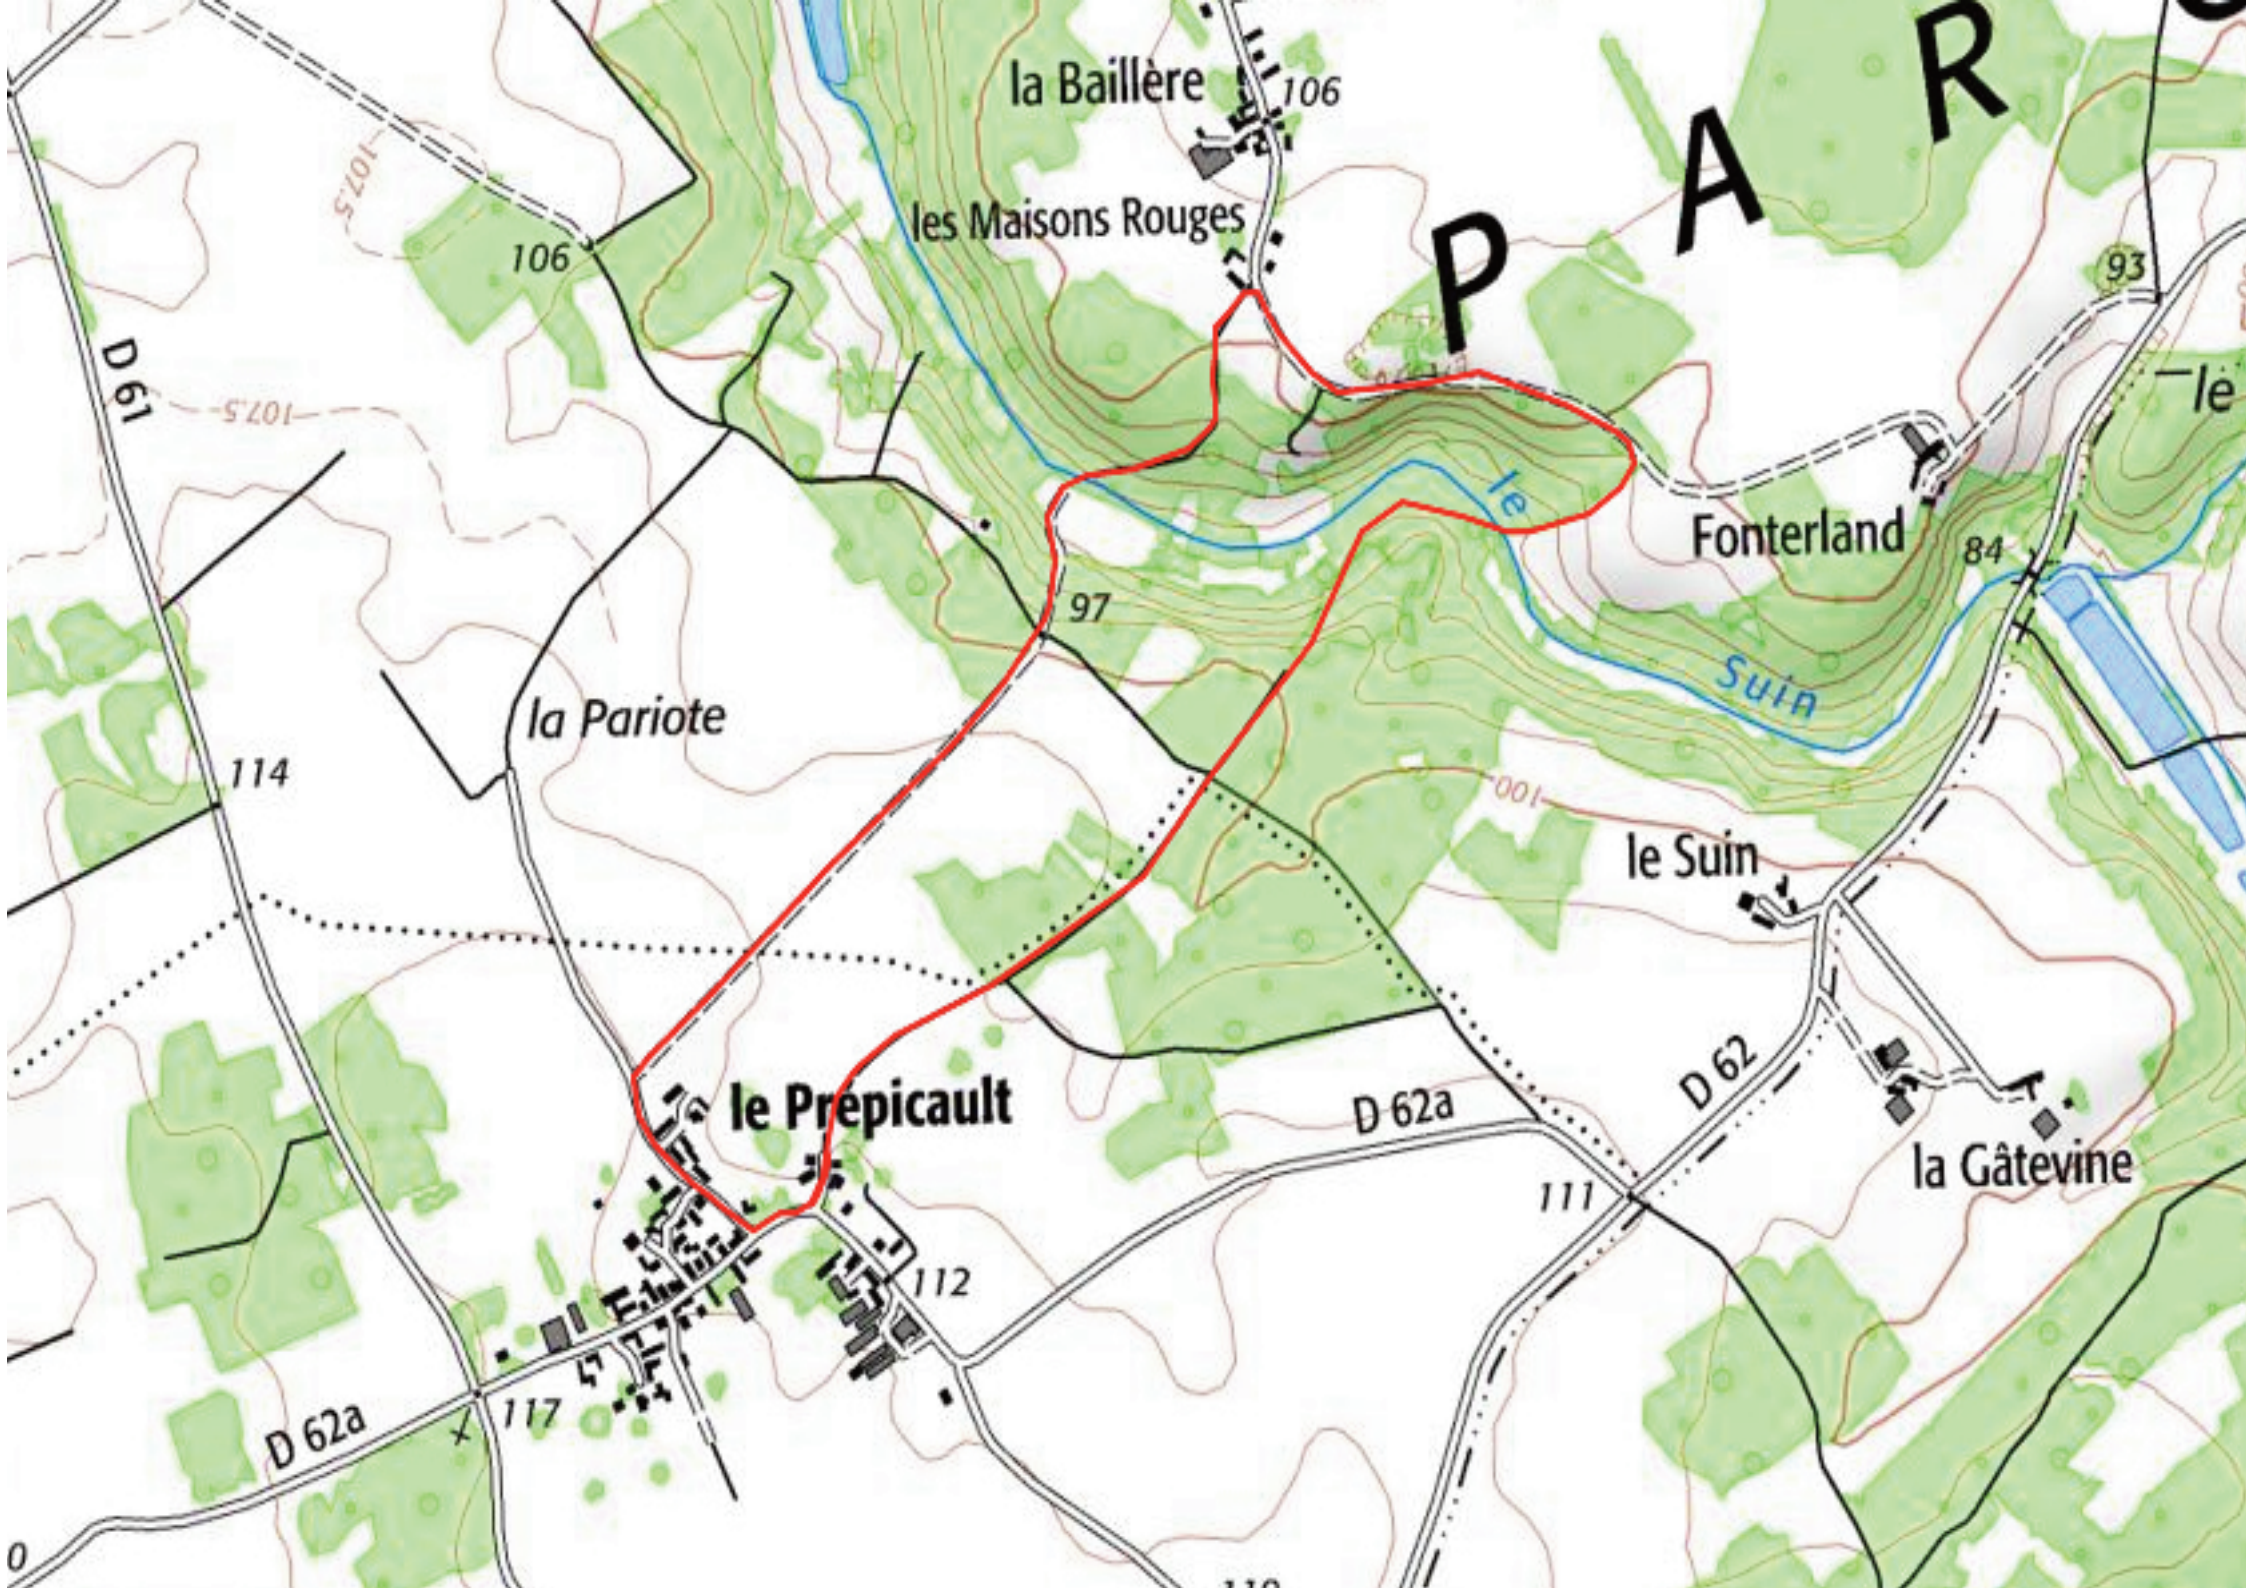

LA BAILLÈRE

FONTERLAND

LE SUIN

LA GÂTEVINE

LE PRÉPICAULT

Le Suin

D50E

D61

D62

200 m

Google

la Baillère

les Maisons Rouges

PREPICAUT

Fonterland

la Pariote

le Prepicault

le Suin

la Gâtevine

D 61

114

97

D 62a

D 62